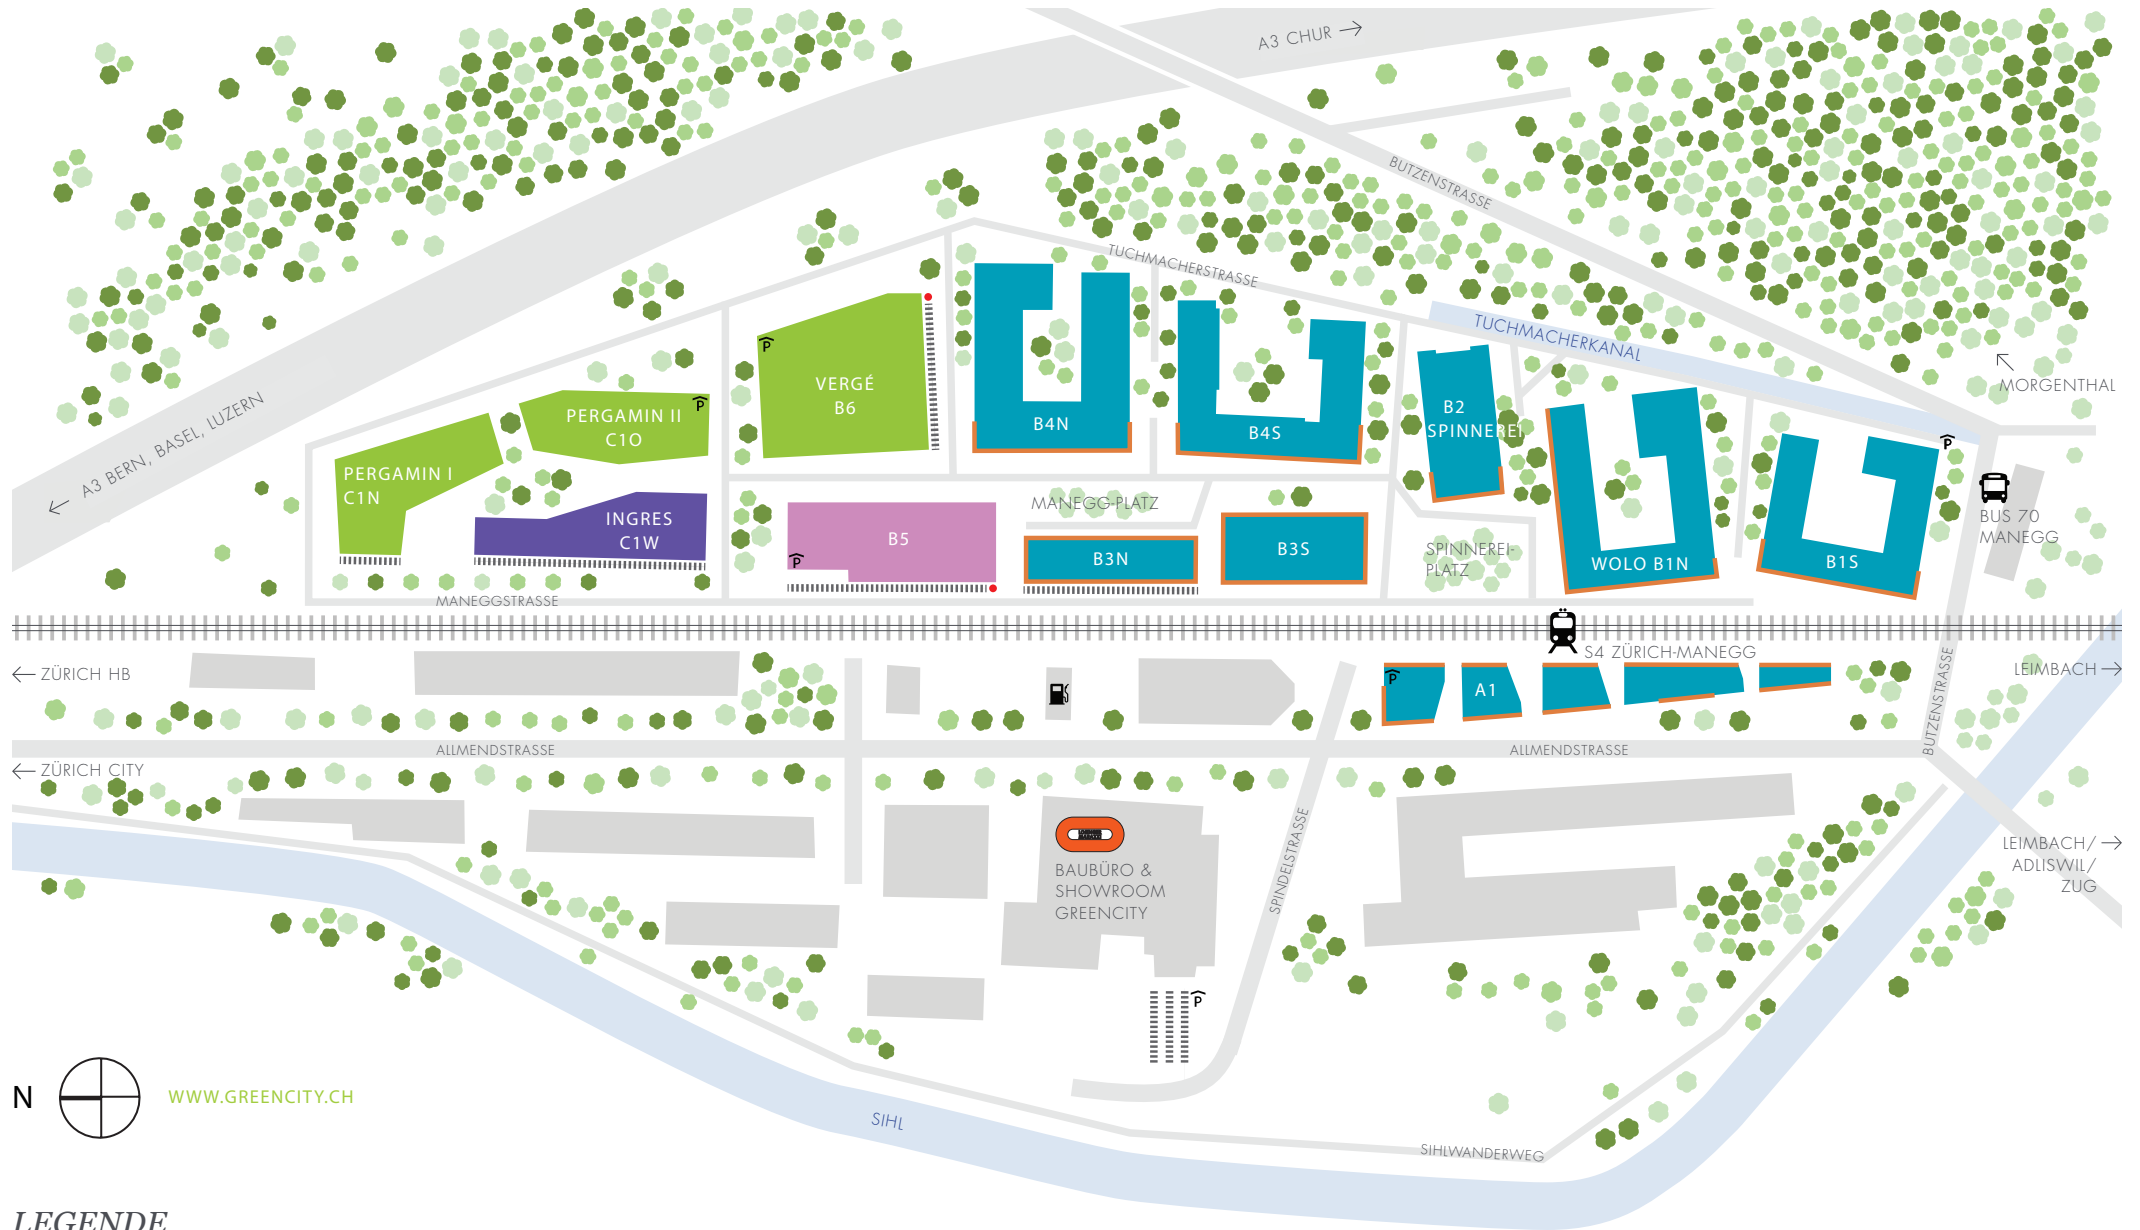

GESAMTAREALPLAN GREENCITY

N  WWW.GREENCITY.CH

LEGENDE

				
OFFICES 55'000 M2	WOHNEN 85'400 M2	RETAIL 6'600 M2	HOTEL 10'000 M2	SCHULE 6'000 M2

Parkhaus
Parplätze
Carsharing
S-Bahn

GREENCITY ZÜRICH SÜD